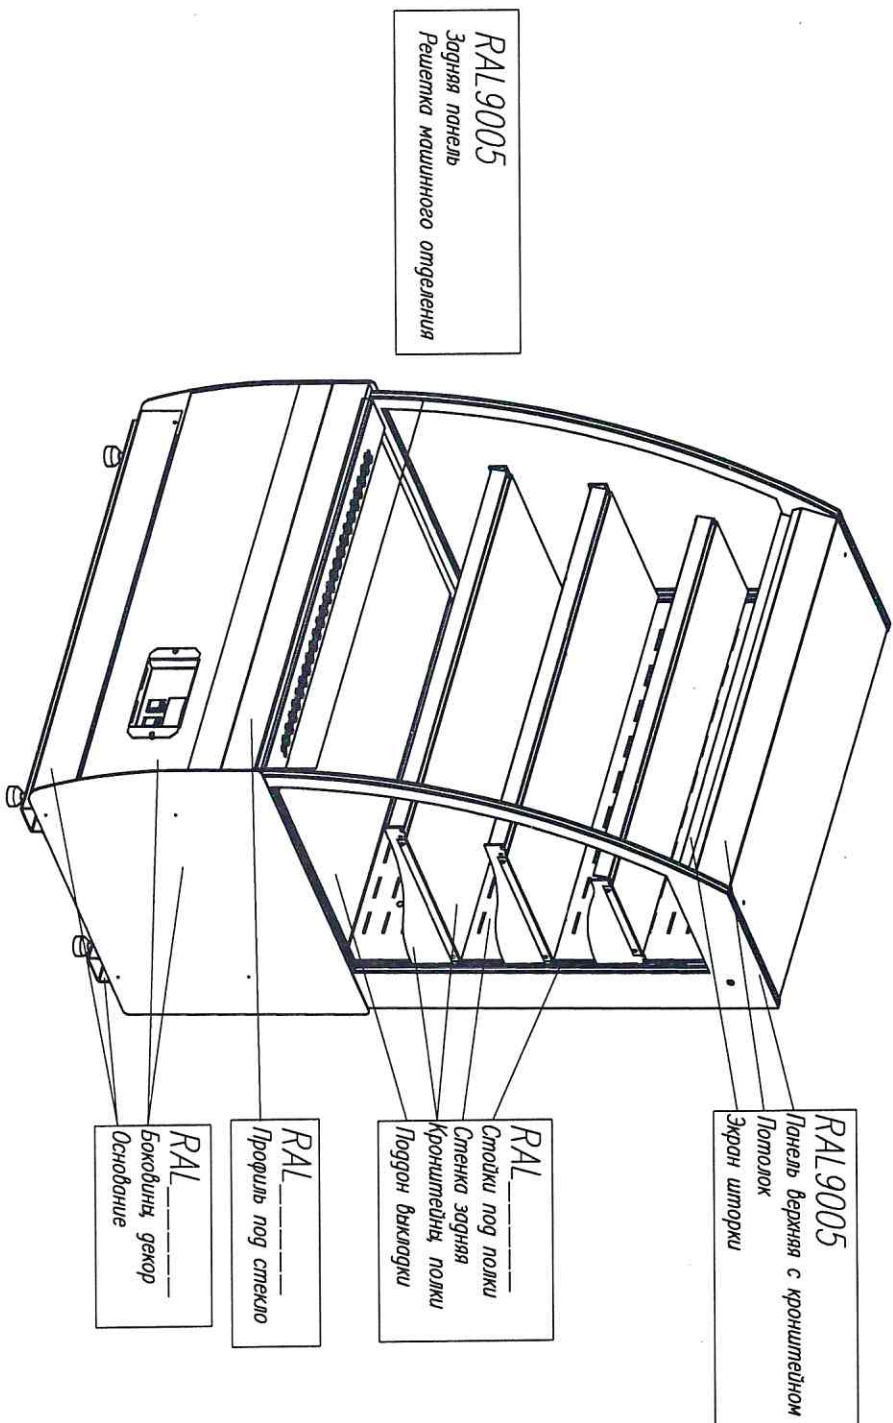

ЦВЕТ ПО СХЕМЕ СТАНДАРТ

К70 М _____-2 СТАНДАРД открытая горка (цвет по схеме стандарт)

Стандартные цвета RAL:

9016 – БЕЛЫЙ	1016 – ЖЕЛТЫЙ
9006 – СЕРЫЙ	6018 – ЗЕЛЕННЫЙ
9005 – ЧЕРНЫЙ	3020 – КРАСНЫЙ
3004 – ГРАНАТ	5017 – СИНИЙ
7024 – ГРАФИТОВЫЙ	1015 – БЕЖЕВЫЙ

ОТ ЗАКАЗЧИКА: _____