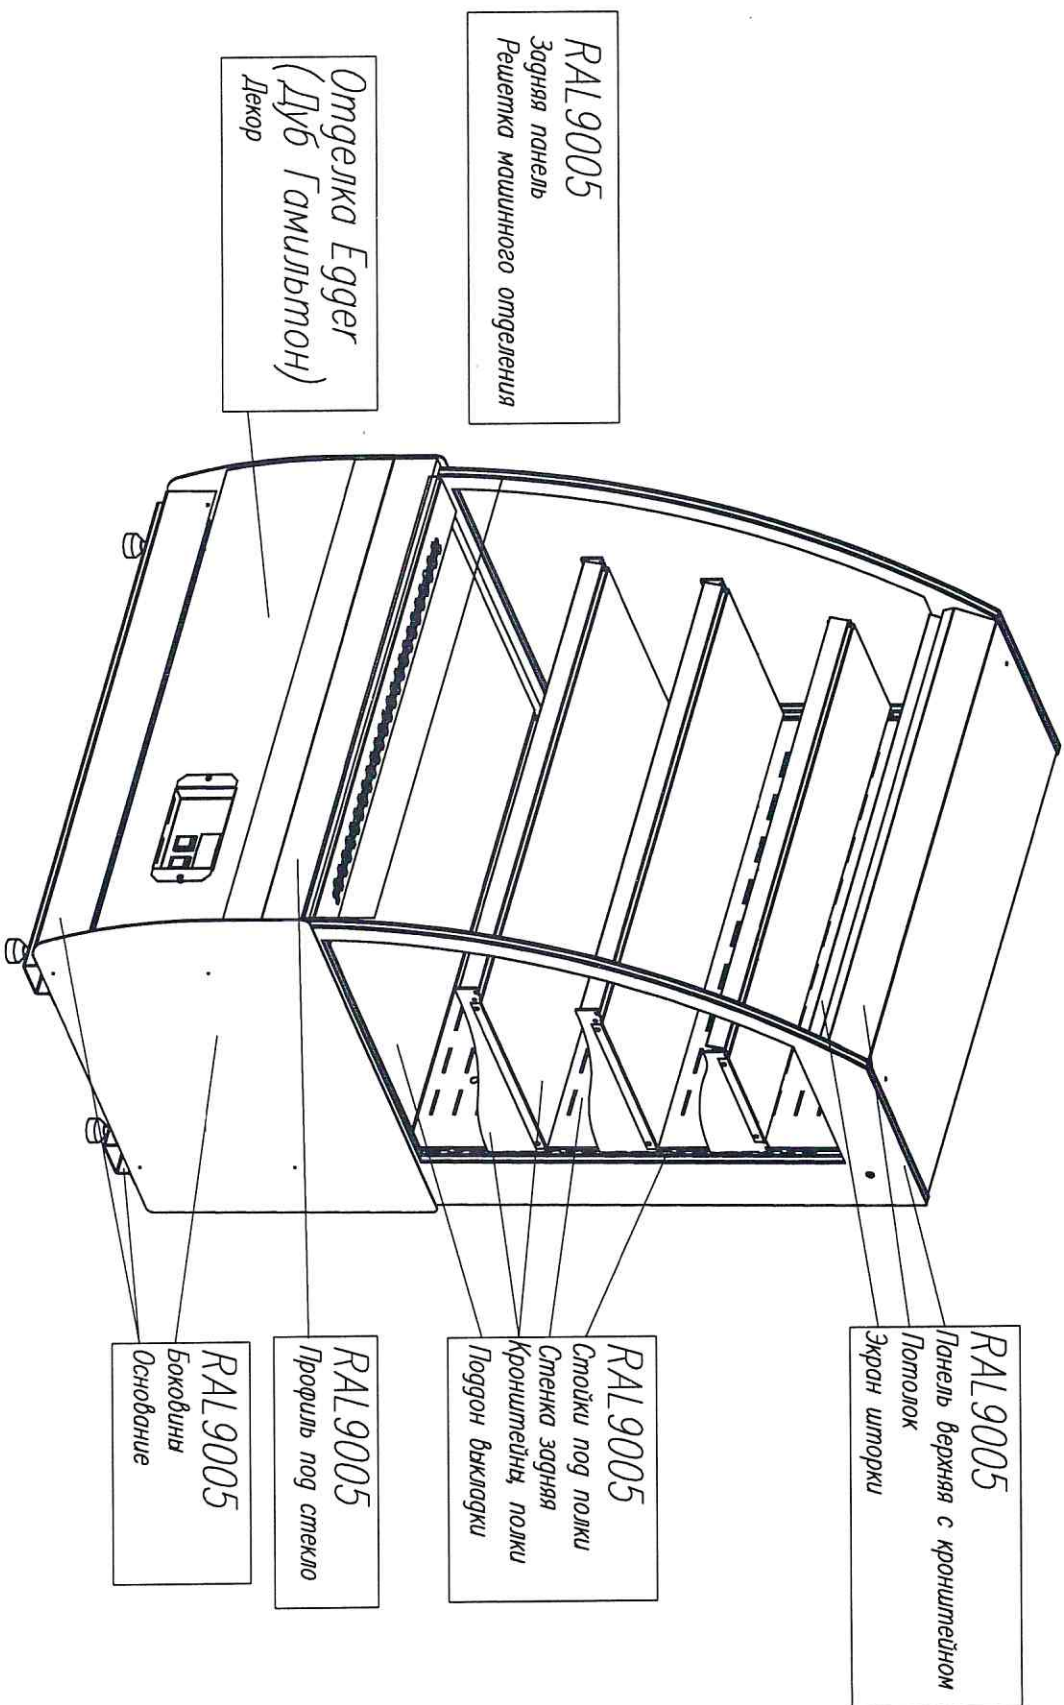

ОТ ЗАКАЗЧИКА: _____

Отгелка Egger

К70 мм -----2 STANDARD открытая, горка (9005)

ОТ ЗАКАЗЧИКА. -----

ПАТТЕРН

К70 мм _____-2 СТАНДАРТ открытая, горка (ПАТТЕРН)

Стандартные цвета RAL:

RAL9005 – ЧЕРНЫЙ