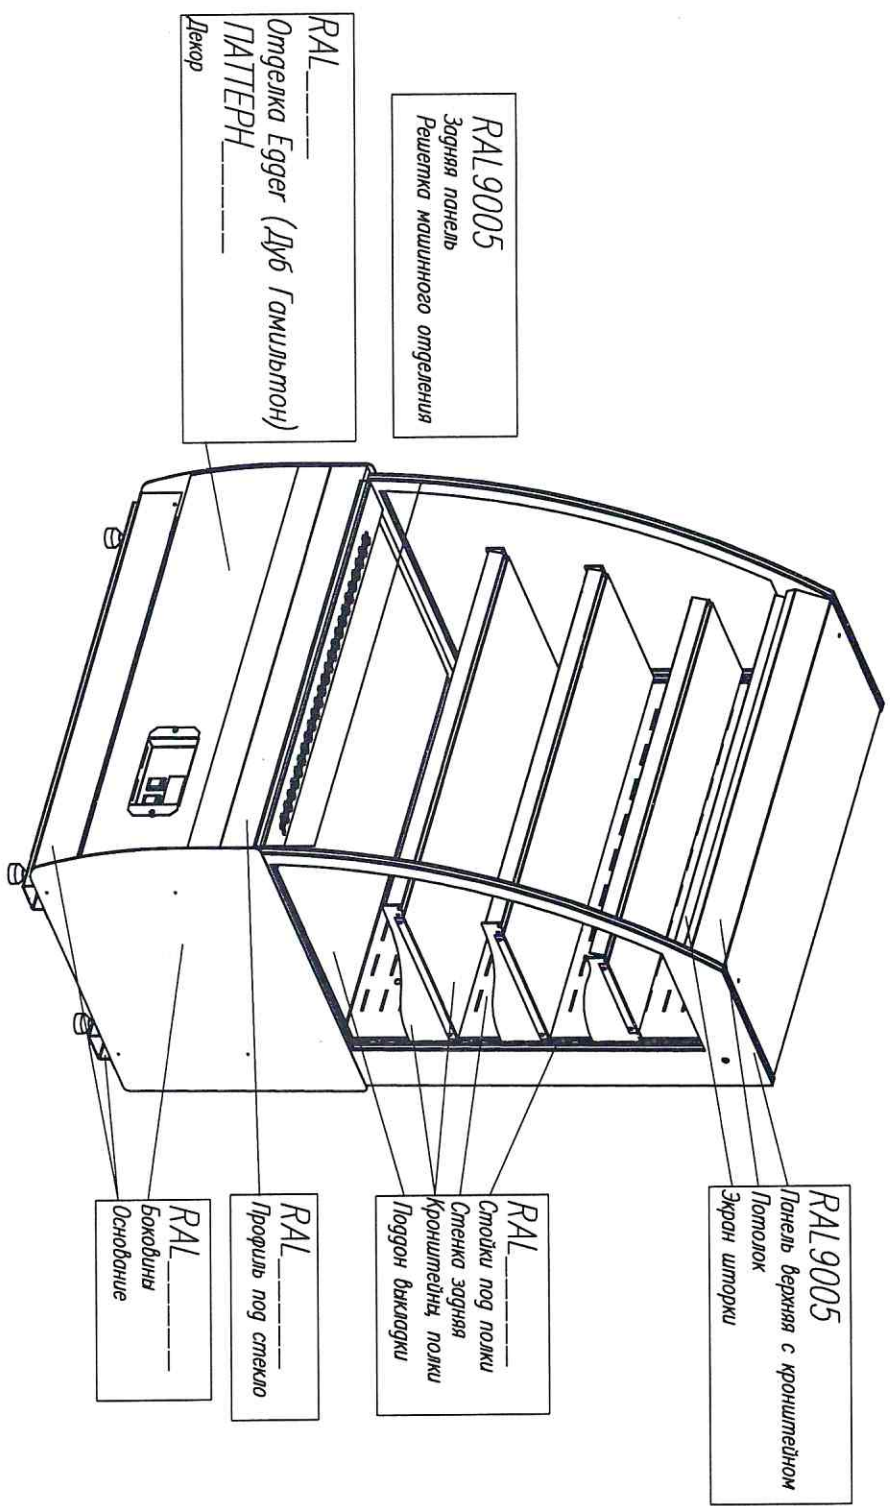

ИНДИВИДУАЛЬНОЕ ИСПОЛНЕНИЕ

К70 ИМ _____-2 СТАНДАРТ открытая горка (индивидуальное исполнение)

Любые цвета по таблице RAL ПАТТЕРН:

0108 – ТЕМНЫЙ ДУБ

0110 – МАРИЕЛЬ

ОТДЕЛКА EGGER:

Дуб Гамильтон

ОТ ЗАКАЗЧИКА: _____