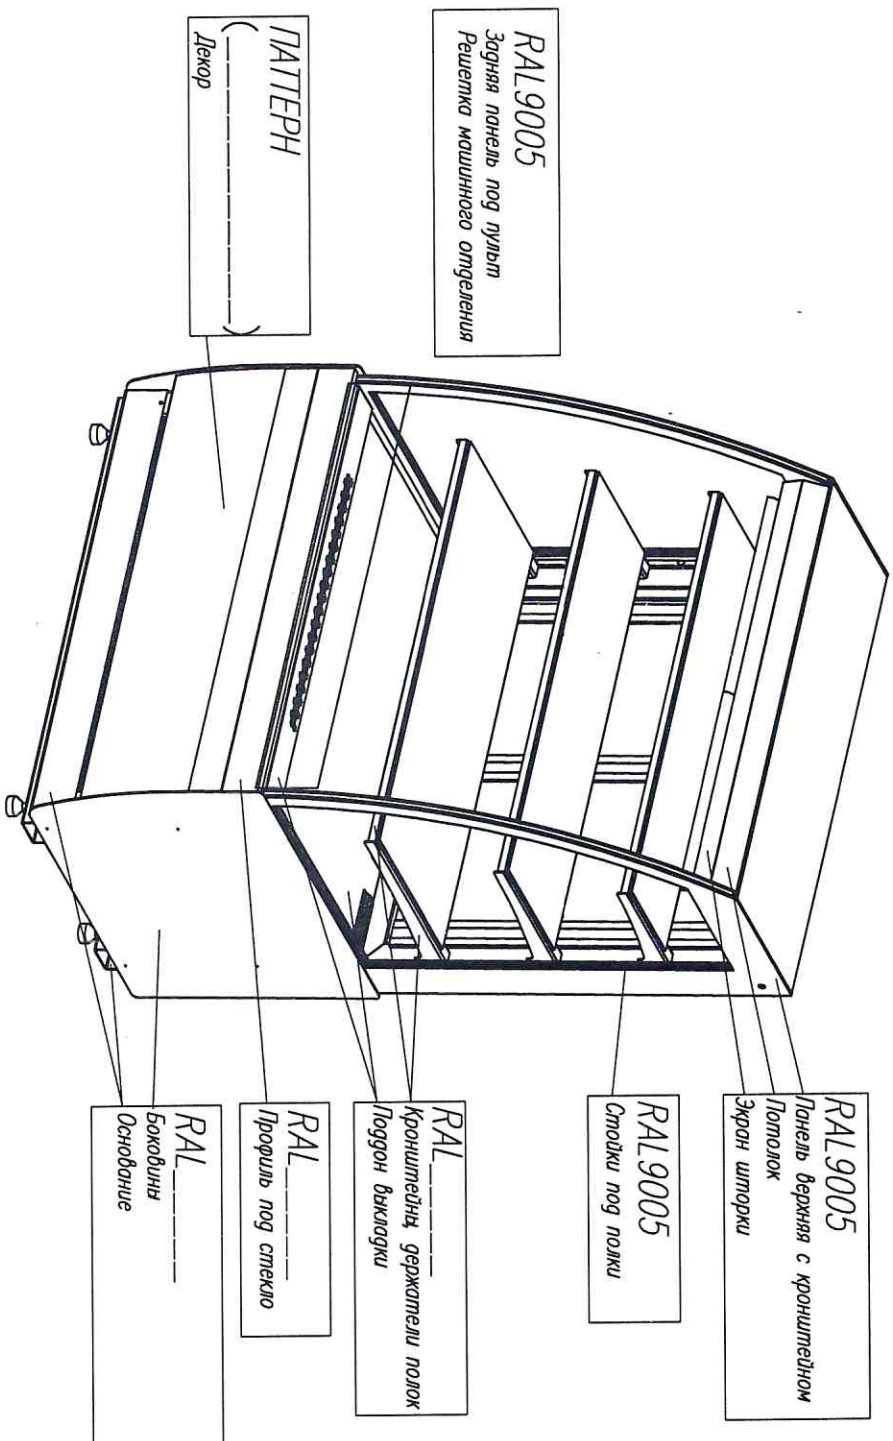

ПАТТЕРН

К70 IM _____-2 STANDARD открытая (версия 2.0) (ПАТТЕРН)

Стандартные цвета RAL:

RAL9005 – ЧЕРНЫЙ

RAL9006 – СЕРЫЙ

RAL7024 – ГРАФИТОВЫЙ

ПАТТЕРН:

0108 – ТЕМНЫЙ ДУБ

0110 – МАРИЕЛЬ

ОТ ЗАКАЗЧИКА: _____