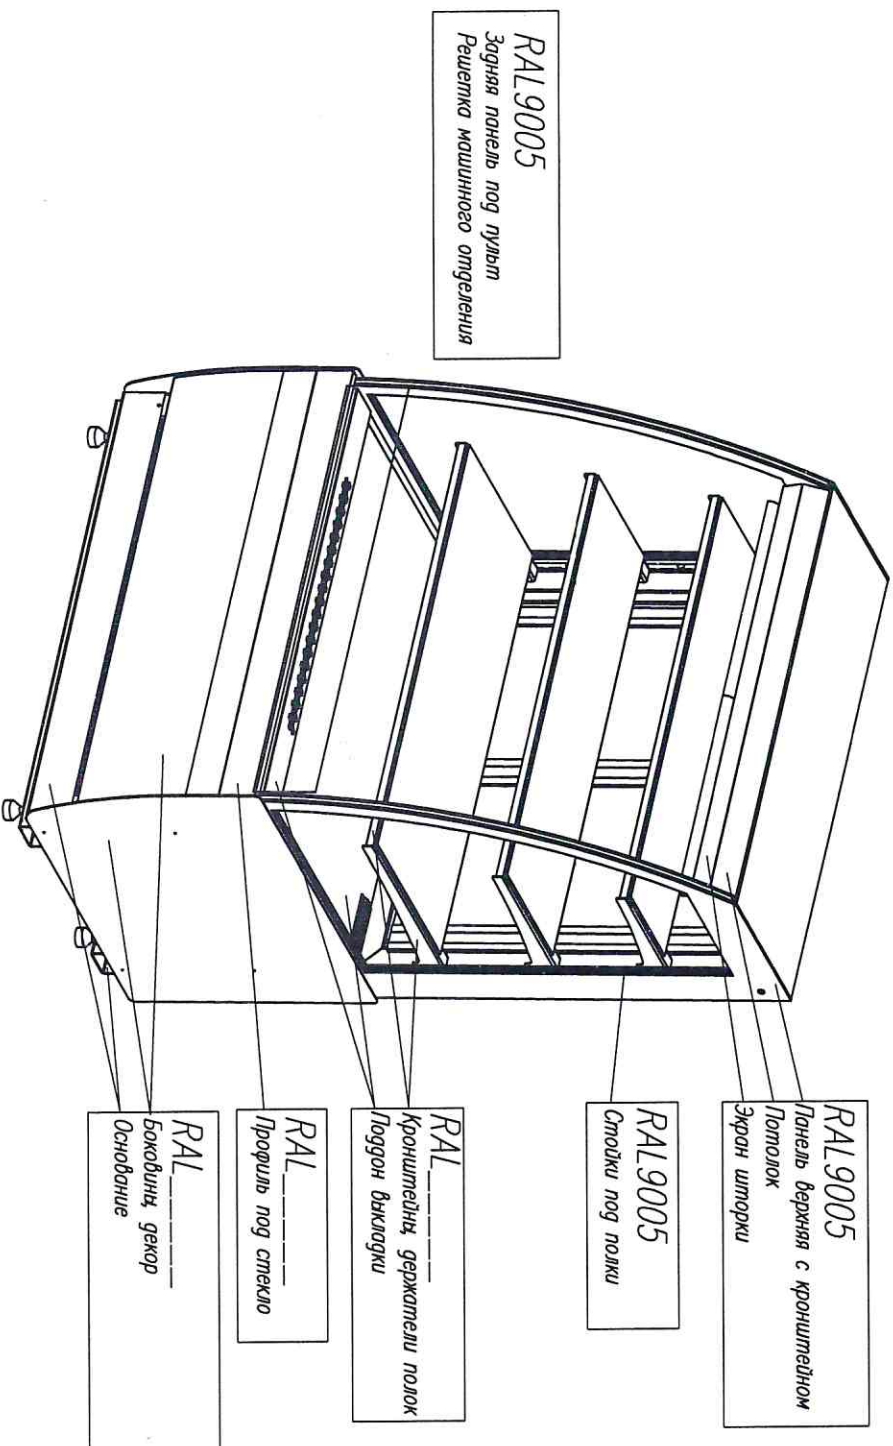

ЦВЕТ ПО СХЕМЕ СТАНДАРТ

К70 М _____-2 STANDARD открытая (версия 2.0) (цвет по схеме стандарт)

Стандартные цвета RAL:

9016 – БЕЛЫЙ	1016 – ЖЕЛТЫЙ
9006 – СЕРЫЙ	6018 – ЗЕЛЕНЫЙ
9005 – ЧЕРНЫЙ	3020 – КРАСНЫЙ
3004 – ГРАНАТ	5017 – СИНИЙ
7024 – ГРАФИТОВЫЙ	1015 – БЕЖЕВЫЙ

ОТ ЗАКАЗЧИКА: _____