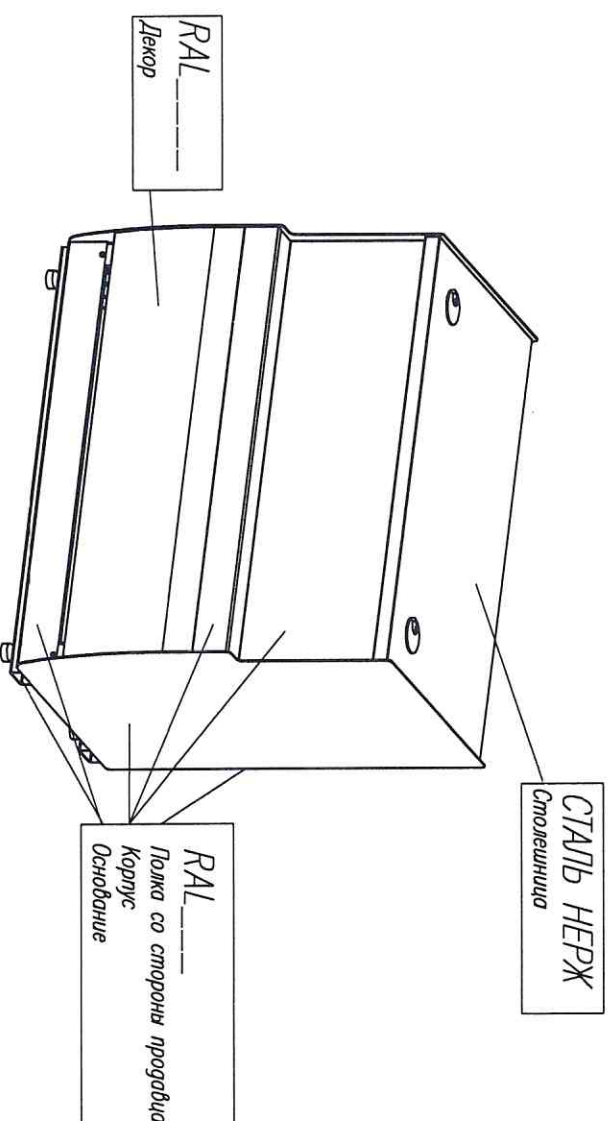

ЦВЕТ ПО СХЕМЕ СТАНДАРТА

Прилавок КС70 N _____-7 (версия 2.0) (цвет по схеме стандарт)

Прилавок КС70 N-8 (цвет по схеме стандарт)

Прилавок К70 N _____-7 (версия 2.0) (цвет по схеме стандарт)

Прилавок К70 N-8 (цвет по схеме стандарт)

Стандартные цвета RAL:

9016 – БЕЛЫЙ	1016 – ЖЕЛТЫЙ
9006 – СЕРЫЙ	6018 – ЗЕЛЕНЫЙ
9005 – ЧЕРНЫЙ	3020 – КРАСНЫЙ
3004 – ГРАНАТ	5017 – СИНИЙ
7024 – ГРАФИТОВЫЙ	1015 – БЕЖЕВЫЙ

ОТ ЗАКАЗЧИКА: _____