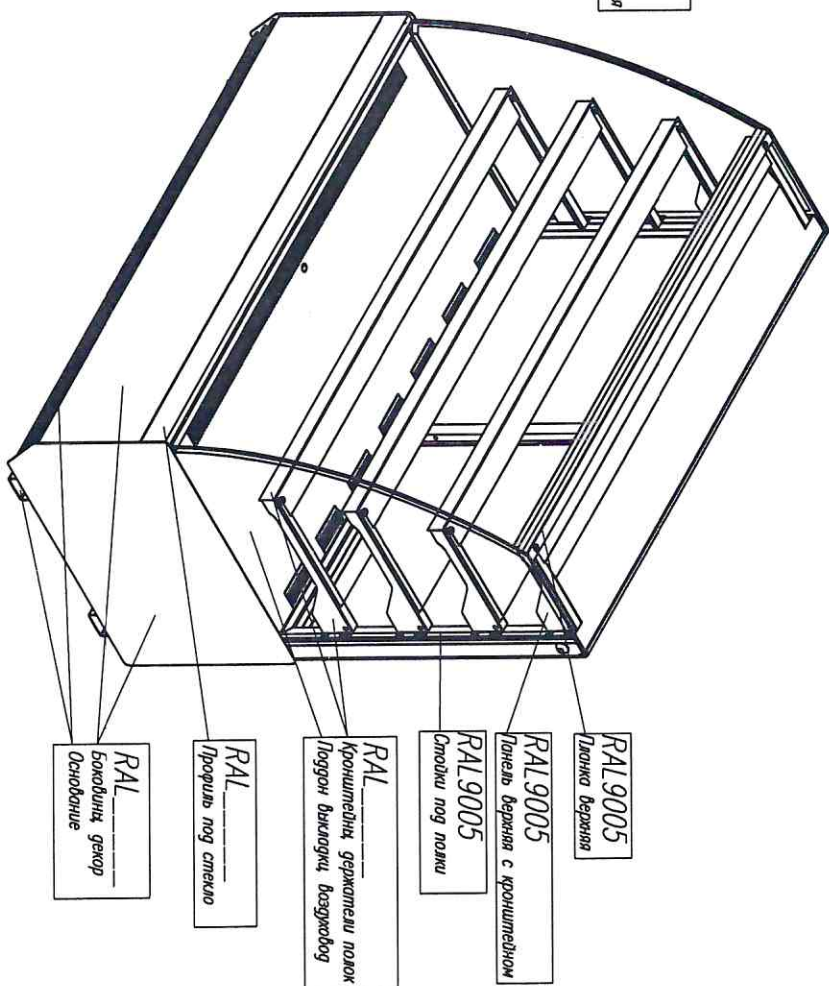

ЦВЕТ ПО СХЕМЕ СТАНДАРТ

- Холодильная К70 ИМ _____-1 ЦИГТ (версия 2.0) (цвет по схеме стандарт)
- Холодильная К70 W _____-1 СТАНДАРД (версия 2.0) (цвет по схеме стандарт)
- Нейтральная К70 N _____-1 ЦИГТ (версия 2.0) (цвет по схеме стандарт)
- Хлебная К70 N _____-1 ЦИГТ Bread (цвет по схеме стандарт)

RAL 9005
Задняя панель под ручку
Решетка машинного отделения

Стандартные цвета RAL:

9016 – БЕЛЫЙ	1016 – ЖЕЛТЫЙ
9006 – СЕРЫЙ	6018 – ЗЕЛЕННЫЙ
9005 – ЧЕРНЫЙ	3020 – КРАСНЫЙ
3004 – ГРАНАТ	5017 – СИНИЙ
7024 – ГРАФИТОВЫЙ	1015 – БЕЖЕВЫЙ

ОТ ЗАКАЗЧИКА _____