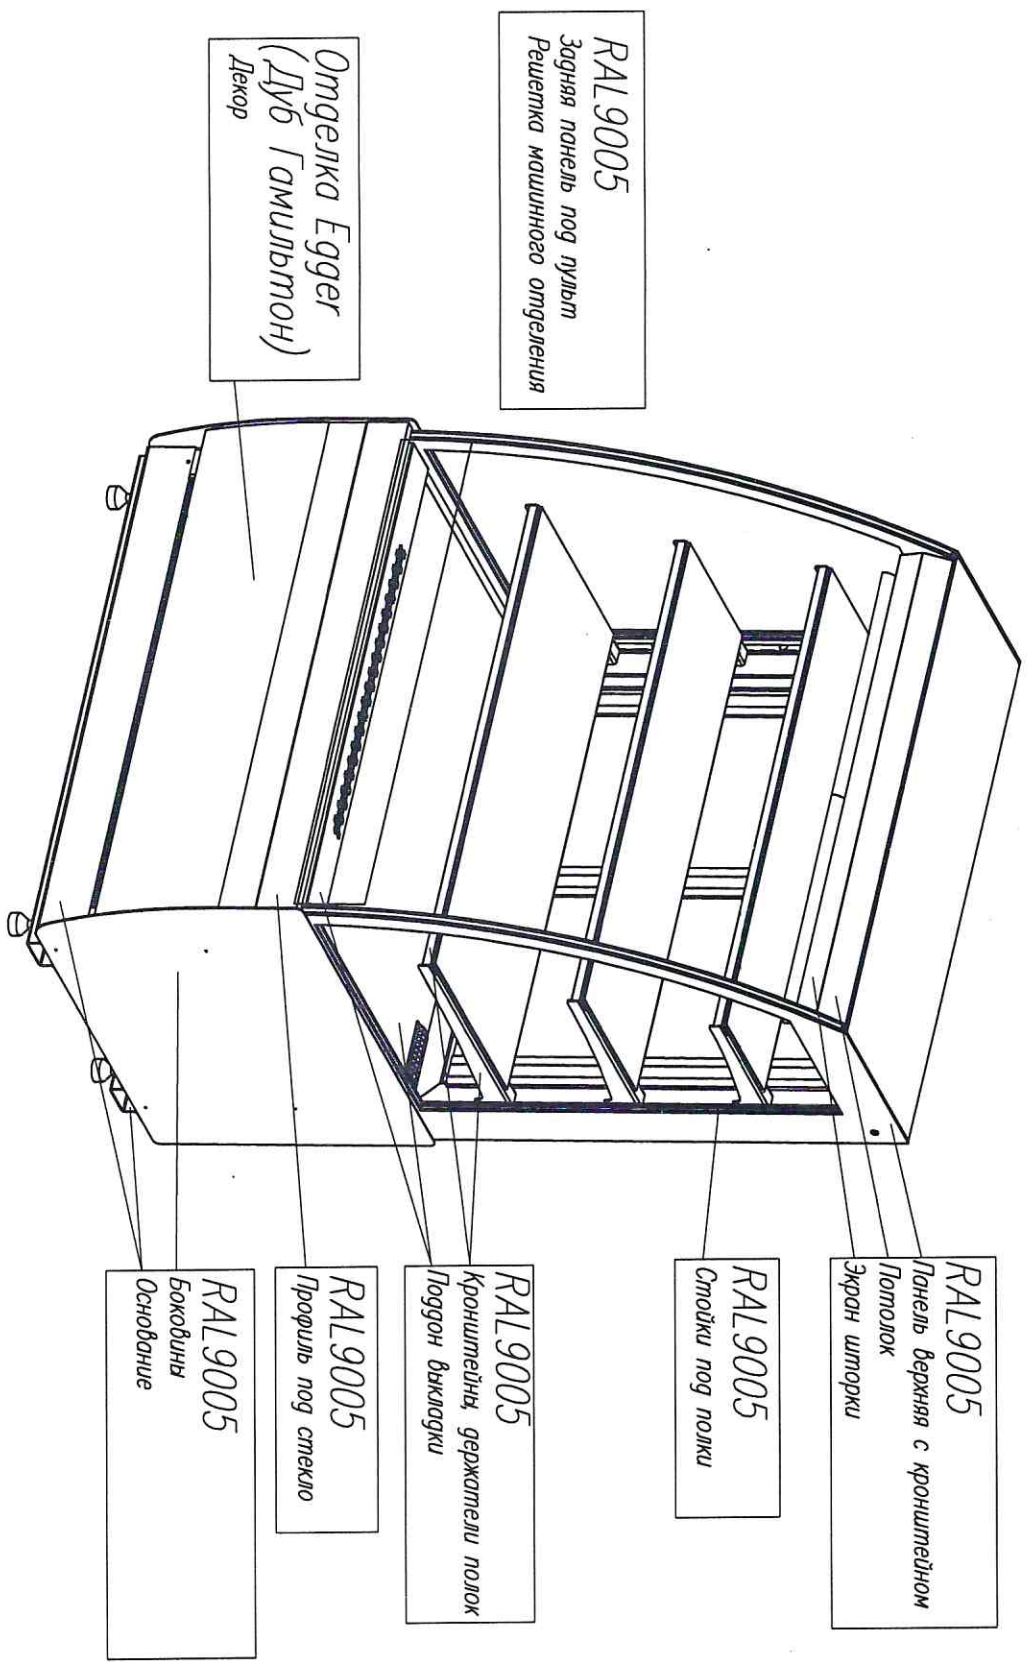

Отделка Egger

К70 мм _____ -2 СТАНДАРД открытая (версия 2.0) (9005)

ОТ ЗАКАЗЧИКА: _____