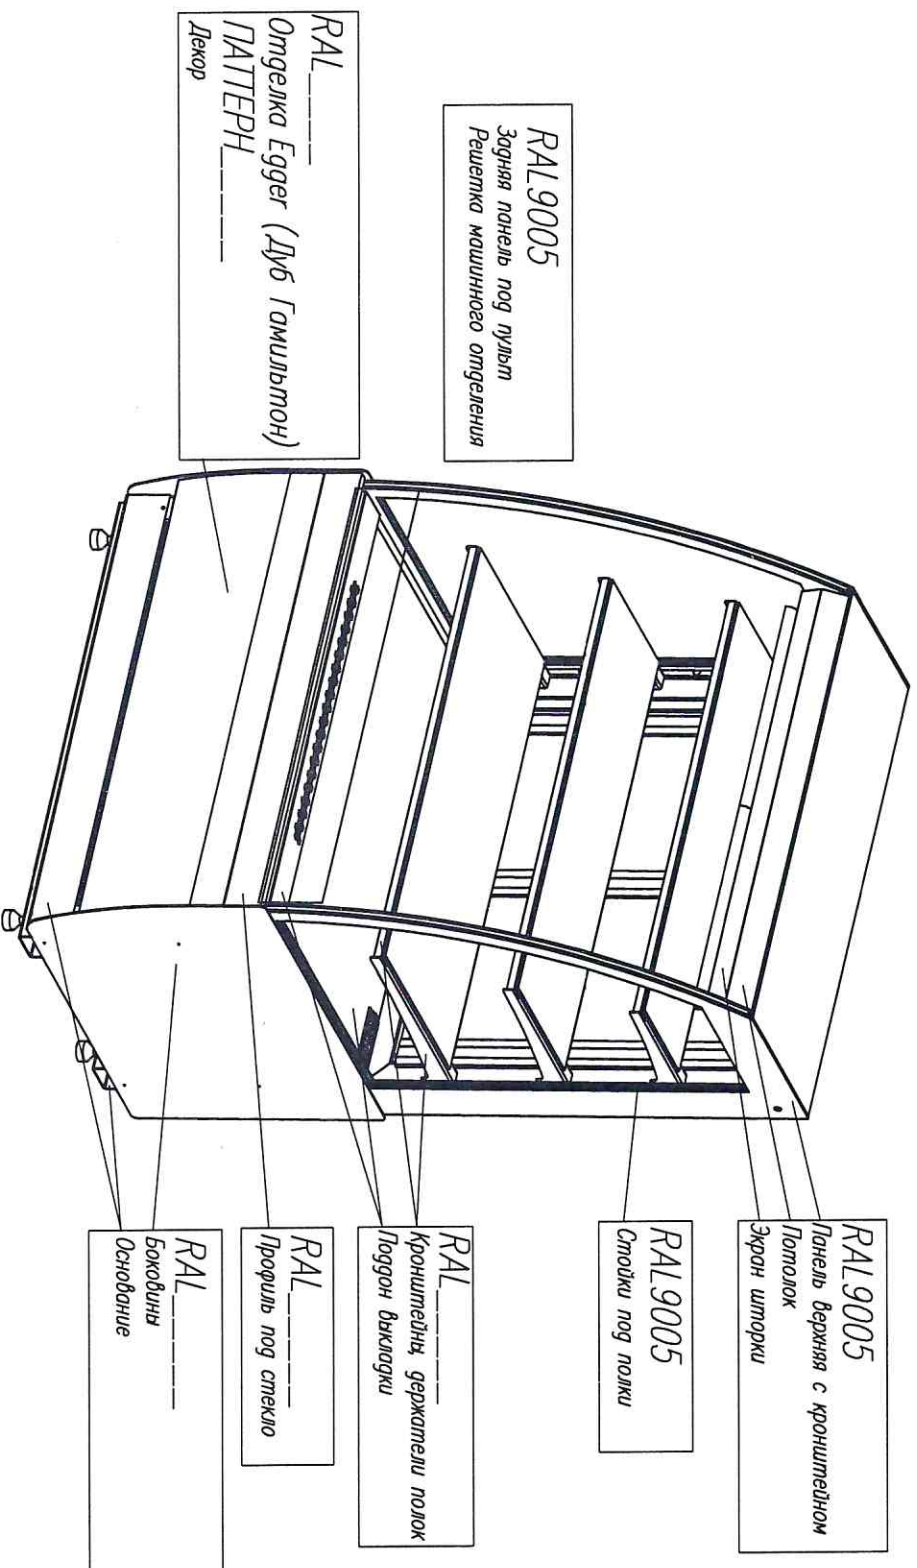

ИНДИВИДУАЛЬНОЕ ИСПОЛНЕНИЕ

К70 ИМ _____-2 СТАНДАРТ открытая (версия 2.0) (индивидуальное исполнение)

Любые цвета по таблице RAL ПАТТЕРН:

- 0108 – ТЕМНЫЙ ДУБ
- 0110 – МАРИЕЛЬ

ОТДЕЛКА EGGER: Дуб Гамилтон

ОТ ЗАКАЗЧИКА: _____