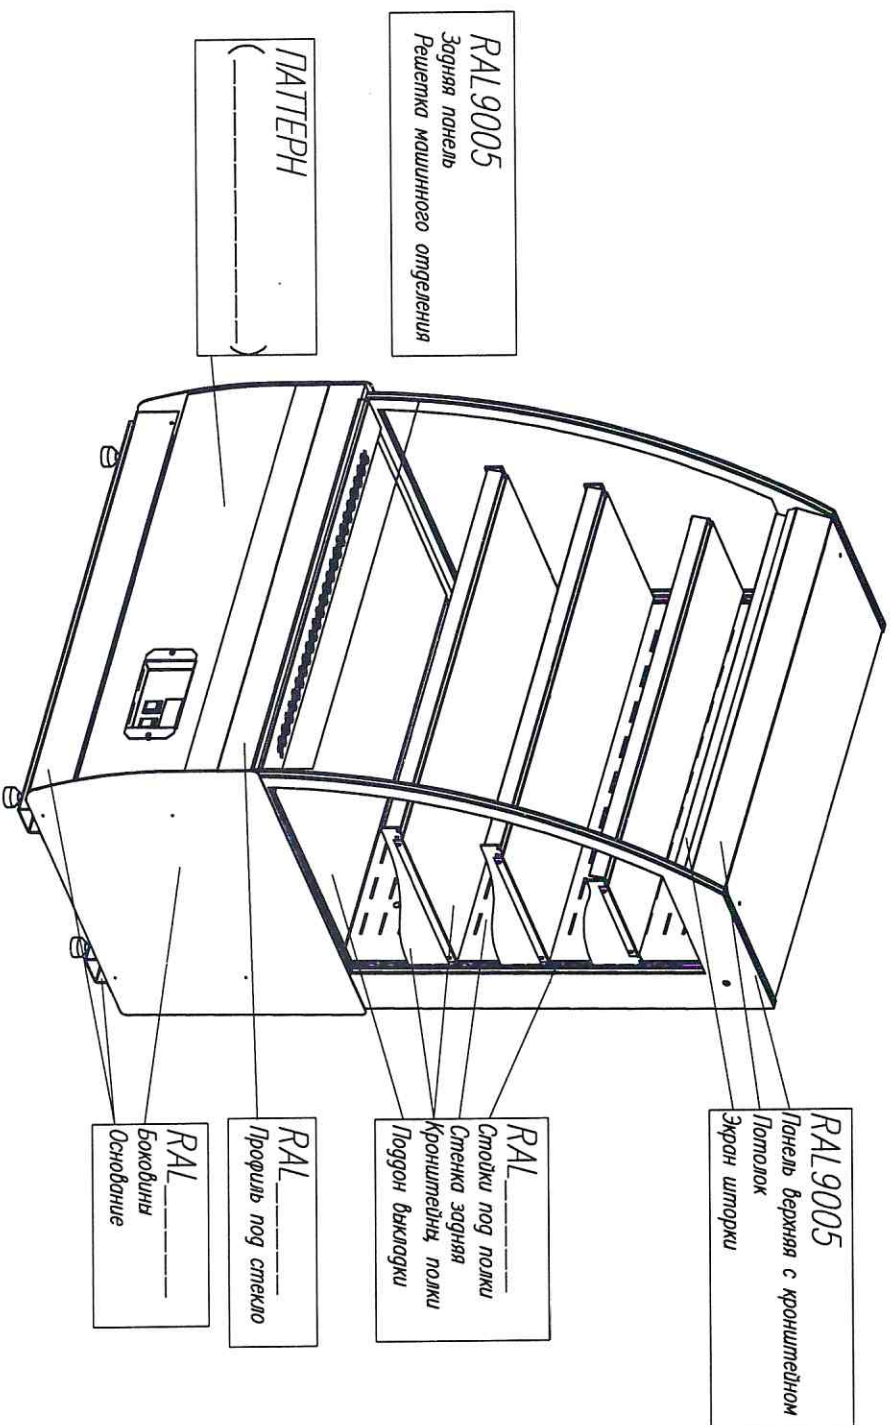

ОТ ЗАКАЗЧИКА: _____

Отгелка Egger

К70 мм -----2 STANDARD открытая, горка (9005)

ОТ ЗАКАЗЧИКА. -----

ПАТТЕРН

К70 мм _____-2 СТАНДАРТ открытая, горка (ПАТТЕРН)

Стандартные цвета RAL:

RAL9005 – ЧЕРНЫЙ